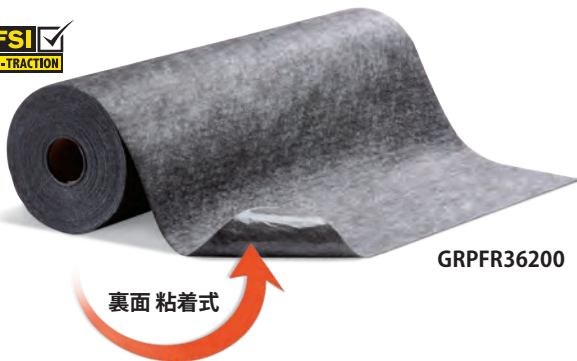

- ピグ グリッピーフロアマットは、吸収性が高く、非常に薄く、耐久性が高く、メンテナンスが容易です。汚れ、塩分、水分を捕えて、周囲に足跡を残しません
- 裏面粘着式のフロアマットは、ズレたり、隆起したり、裏返ったりすることがありませんが、交換時には簡単に剥がせます
- 過酷な交通状況にも耐えられる優れた耐久性 - 状況や交通パターンに応じて、最長3~6か月の使用を継続できます
- 耐炎性適合品としてテスト、承認済み

ピグ® グリッピー® 裏面粘着式フロアマット

色: ■ グレー

商品番号	サイズ	入目	吸収量
GRPFR36201	幅91cm x 長さ15.3m	1巻	15L
GRPFR36200	幅91cm x 長さ30m	1巻	30L

■ 防炎登録商品

注記: ニューピグの裏面粘着式マットは、一般的な工業施設や商業施設の床面に使用できます。お客様の用途に適しているかどうかを判断するには、使用前に約15cm x 15cmサイズの一片を目立たない場所でテストしてください。詳細については、24ページの「ピグ裏面粘着式マットに関する注意事項」を参照してください。

NFSI
HIGH-TRACTION

GRPFR36200

裏面粘着式

拡大図

グリッピーフロアマット — カット済みのマットは、玄関や、その他施設内の一般的なエリアに適したサイズです。

カット済みのマットはロールから簡単に分離して、すばやく設置できます。

GRP36202

- お客様や従業員のために、雨の多い時の問題箇所に、摩擦力の高い歩行面を設置します。
- 裏面粘着式のフロアマットは、ズレたり、隆起したり、裏返ったりすることがありませんが、交換時には簡単に剥がせます
- 状況や交通パターンに応じて、最長3~6か月の使用を継続できます