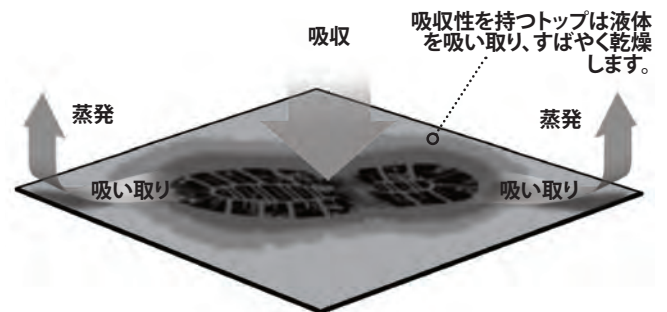

- ピグ グリッピーフロアマットは、吸収性が高く、非常に薄く、耐久性が高く、メンテナンスが容易です。汚れ、塩分、水分を捕えて、周囲に足跡を残しません
- 裏面粘着式のフロアマットは、ズレたり、隆起したり、裏返ったりすることがありませんが、交換時には簡単に剥がせます
- 過酷な交通状況にも耐えられる優れた耐久性 - 状況や交通パターンに応じて、最長3~6か月の使用を継続できます
- 耐炎性適合品としてテスト、承認済み

ピグ® グリッピー® 裏面粘着式フロアマット

色: ■ グレー

商品番号	サイズ	入目	吸収量
GRPFR36201	幅91cm x 長さ15.3m	1巻	15L
GRPFR36200	幅91cm x 長さ30m	1巻	30L

■ 防炎登録商品

注記: ニューピグの裏面粘着式マットは、一般的な工業施設や商業施設の床面に使用できます。お客様の用途に適しているかどうかを判断するには、使用前に約15cm x 15cmサイズの一片を目立たない場所でテストしてください。詳細については、24ページの「ピグ裏面粘着式マットに関する注意事項」を参照してください。

NFSI
HIGH-TRACTION

GRPFR36200

裏面粘着式

拡大図

グリッピーフロアマット — カット済みのマットは、玄関や、その他施設内の一般的なエリアに適したサイズです。

カット済みのマットはロールから簡単に分離して、すばやく設置できます。

GRP36202

- お客様や従業員のために、雨の多い時の問題箇所に、摩擦力の高い歩行面を設置します。
- 裏面粘着式のフロアマットは、ズレたり、隆起したり、裏返ったりすることがありませんが、交換時には簡単に剥がせます
- 状況や交通パターンに応じて、最長3~6か月の使用を継続できます