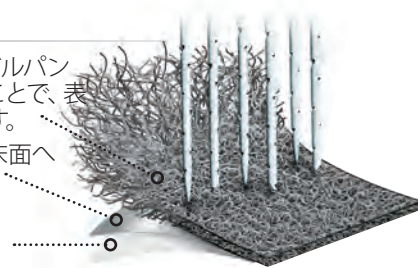

**オリジナル商品**

**裏面粘着式ヘビーウェイトグリッピー産業用吸収マット** — フォークリフトエリアでも、当社の最も耐久性に優れた吸収マットを使用して、床を乾燥した安全な状態に保ちます。

- グリッピーマットの裏面の粘着材がしっかりと固定しながら、簡単に剥がせます。ずれたり、波打ったり、裏返ったりすることなく、設置した場所に正確に固定されます
- 人や車両の往来に極めて高い耐久性を実現するために、ポリプロピレン100%の材質は熱圧着された上、針の穴があげられています。破れたり、ちぎれたり、ほつれたりすることはありません
- 油、冷却水、溶剤、水などを吸収し、保持します
- 通路や広いエリアで漏れやオーバースプレーの吸収に最適です
- はさみや万能ナイフで簡単に切断できます

## 拡大図

ポリプロピレン繊維はニードルパンチ加工され、熱圧着熱することで、表面の耐久性が向上しています。ポリバックの裏地は液体の床面への浸透を止めます。グリッピーマットの完全コーティングの裏面粘着がしっかりと固定しますが、簡単に剥がせます。

**ピグ®ヘビーウェイトグリッピー®裏面粘着式産業用吸収マット**

商品番号	重量	サイズ	入目	吸収量
GRP36301	ヘビーウェイト	幅91cm x 長さ15.3m	1巻	28.4L

注記：ニューピグの裏面粘着式マットは、一般的な工業施設や商業施設の床面に使用できます。用途への適合性について判断するには、ご使用前に、15.3cm x 15.3cmのサイズで目立たない場所でお試ください。詳細については、24ページの「ピグ裏面粘着式マットに関する注意事項」を参照してください。

**グリッピー裏面粘着式産業用吸収マット** — ミディアムウェイトのマットは、水の漏れが少ない場合に最適です。

- グリッピーの裏面全面に施された粘着剤がマットをしっかりと固定しますが、簡単に剥がせます
- 水以外の油、グリース、その他の液体の吸収が必要な場所に最適です

**ピグ®グリッピー®裏面粘着式産業用吸収マット**

商品番号	重量	サイズ	入目	吸収量
MAT3223	ミディアムウェイト	幅91cm x 長さ30m	1	30.3L

注記：ニューピグの裏面粘着式マットは、一般的な工業施設や商業施設の床面に使用できます。用途への適合性について判断するには、ご使用前に、15.3cm x 15.3cmのサイズで目立たない場所でお試ください。詳細については、24ページの「ピグ裏面粘着式マットに関する注意事項」を参照してください。