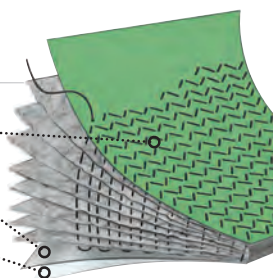

#### ■ = 防炎登録商品

注記：ニューピッグの裏面粘着式マットは、一般的な工業施設や商業施設の床面に使用できます。用途への適合性について判断するには、ご使用前に、15.3cm × 15.3cmのサイズで目立たない場所でお試しください。詳細については、24ページの「ピッグ裏面粘着式マットに関する注意事項」を参照してください。

## 拡大図

スパンボンド表面層は往々に耐えることができます。ジグザグのステッチが強度を高めます。

ポリバックは液体を通しません。

粘着底部は床面全体に固定し、接着剤は残しません。

裏面粘着式

MAT920-JPN

MAT297-JPN