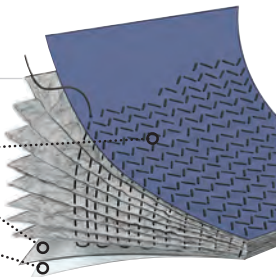

### ピグ®グリッピー®裏面粘着式吸収マットロール

**pig**

商品番号	重量	サイズ	入目	吸収量 最大
MAT32100		幅 81cm x 長さ 30m	1	39.7L
MAT3250	ミディアムウェイト	幅 81cm x 長さ 15m	1	19.9L
MAT1625		幅 41cm x 長さ 7.6m	1	5L

■= 防火登録商品

注記：ニューピグの裏面粘着式マットは、一般的な工業施設や商業施設の床面に使用できます。用途への適合性について判断するには、ご使用前に、15.3cm x 15.3cmのサイズで自立しない場所でお試しください。詳細については、24ページの「ピグ裏面粘着式マットに関する注意事項」を参照してください。

## 拡大図

スパンボンド表面層は往来に耐えることができます。ジグザグのステッチが強度を高めます。

ポリバックは液体を通しません。

粘着底部は床面全体に固定し、接着剤は残しません。

**NFSI**  
HIGH-TRACTION

MAT1625

MAT32100

MAT297-JPN