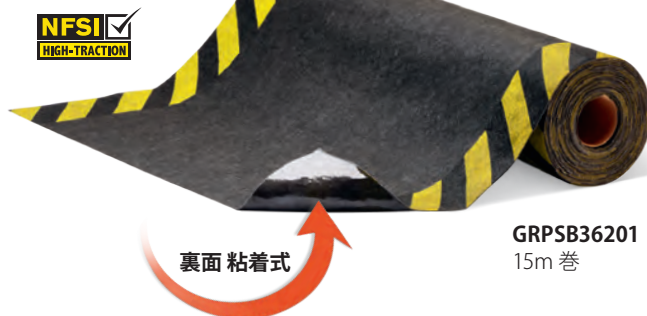

GRPSB36201
15m 巻

裏面粘着式

注記：すべての接着剤は、接着面の状態に応じて、仕上げコーティングまたは塗装を浮かせてしまう可能性があります。裏面粘着式のpigセーフティボーダーマットは、ほとんどの工業用フロアや作業面で使用できるように設計されていますが、15.2cmの正方形断片を目立たない場所でお試しいただき、使用に適しているかどうかの判断に役立てることができます。製品の寿命は、使用タイプ、液体飽和レベル、人と車両の通行量の頻度と強度によって異なります。