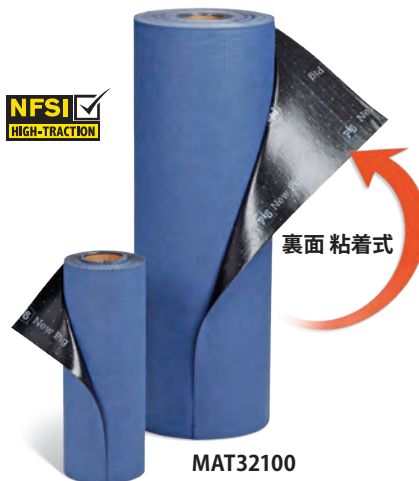

### ピグ®グリッピー®裏面粘着式吸収マットロール

**pig**

商品番号	重量	サイズ	入目	吸収量 最大
MAT32100		幅 81cm x 長さ 30m	1	39.7L
MAT3250	ミディアムウェイト	幅 81cm x 長さ 15m	1	19.9L
MAT1625		幅 41cm x 長さ 7.6m	1	5L

■= 防火登録商品

注記：ニューピグの裏面粘着式マットは、一般的な工業施設や商業施設の床面に使用できます。用途への適合性について判断するには、ご使用前に、15.3cm x 15.3cmのサイズで自立しない場所でお試しください。詳細については、24ページの「ピグ裏面粘着式マットに関する注意事項」を参照してください。

## 拡大図

スパンボンド表面層は往来に耐えることができます。ジグザグのステッチが強度を高めます。

ポリバックは液体を通しません。

粘着底部は床面全体に固定し、接着剤は残しません。

**NFSI**  
HIGH-TRACTION

MAT1625

MAT32100

MAT297-JPN