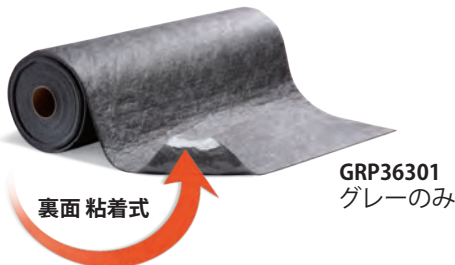

**オリジナル商品**

**裏面粘着式ヘビーウェイトグリッピー産業用吸収マット** — フォークリフトエリアでも、当社の最も耐久性に優れた吸収マットを使用して、床を乾燥した安全な状態に保ちます。

- グリッピーマットの裏面の粘着材がしっかりと固定しながら、簡単に剥がせます。ずれたり、波打ったり、裏返ったりすることなく、設置した場所に正確に固定されます
- 人や車両の往来に極めて高い耐久性を実現するために、ポリプロピレン100%の材質は熱圧着された上、針の穴があげられています。破れたり、ちぎれたり、ほつれたりすることはありません
- 油、冷却水、溶剤、水などを吸収し、保持します
- 通路や広いエリアで漏れやオーバースプレーの吸収に最適です
- はさみや万能ナイフで簡単に切断できます

## 拡大図

ポリプロピレン繊維はニードルパンチ加工され、熱圧着熱することで、表面の耐久性が向上しています。ポリバックの裏地は液体の床面への浸透を止めます。グリッピーマットの完全コーティングの裏面粘着がしっかりと固定しますが、簡単に剥がせます。

**ピグ®ヘビーウェイトグリッピー®裏面粘着式産業用吸収マット**

商品番号	重量	サイズ	入目	吸収量
GRP36301	ヘビーウェイト	幅91cm x 長さ15.3m	1巻	28.4L